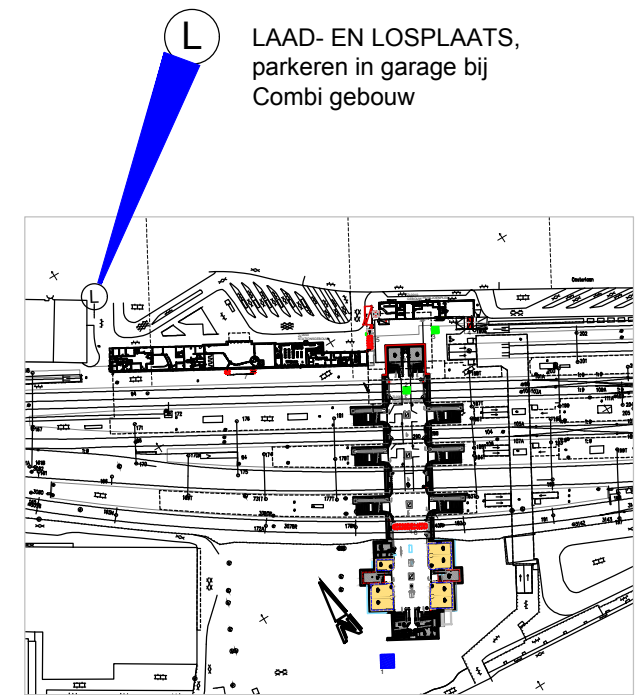

Locaties:

- 1. Locatie Evenementplek, Zuid-zijde, groot met meubel
Afmetingen 6,8 x 6,8 meter
- 2+3. Locatie Sampling, Zuid-zijde, klein
Afmetingen 3,4 x 3,4 meter
- 4/5+6. Poortrij, breedste 90 cm
- 7. Poortrij, breedste 90 cm, in bedrijf

RENVOOI :

- SAMPLING
- EVENEMENTEN LOCATIE
- EVENEMENTEN LOCATIE SAMPLING
- LAAD- EN LOSPLAATS
- ELECTRAPUNT

Er kunnen geen rechten ontleend worden aan de items zoals deze op de tekening zijn aangegeven m.b.t. wanden en maatvoering

R5	-	-	-	-	-
R4	-	-	-	-	-
R3	-	-	-	-	-
R2	Aangeven afmeting evenementenplekken in legenda	E.Hoogenveen	29-09-2016	S.Houkes	29-09-2016
R1	Div. aanpassingen Sampling	E.Hoogenveen	13-09-2016	S.Houkes	13-09-2016
Revisie	Omschrijving	Gewijzigd	Datum Wijz.	Gecontroleerd	Datum controle
Getekend	E.Hoogenveen	13-09-2016	Evenementen en sampling plekken		Uitgave
Gecontroleerd	CONT	-	Stationsomgeving		AM EU
	Naam	Datum			Schaal
					Formaat
NS Stations				Zwolle	
Postbus 2534				Lijncode	Kilometrering
3500 GM Utrecht				603	2,5-3,2
				Tekeningnummer	
				ZL000100IB01	